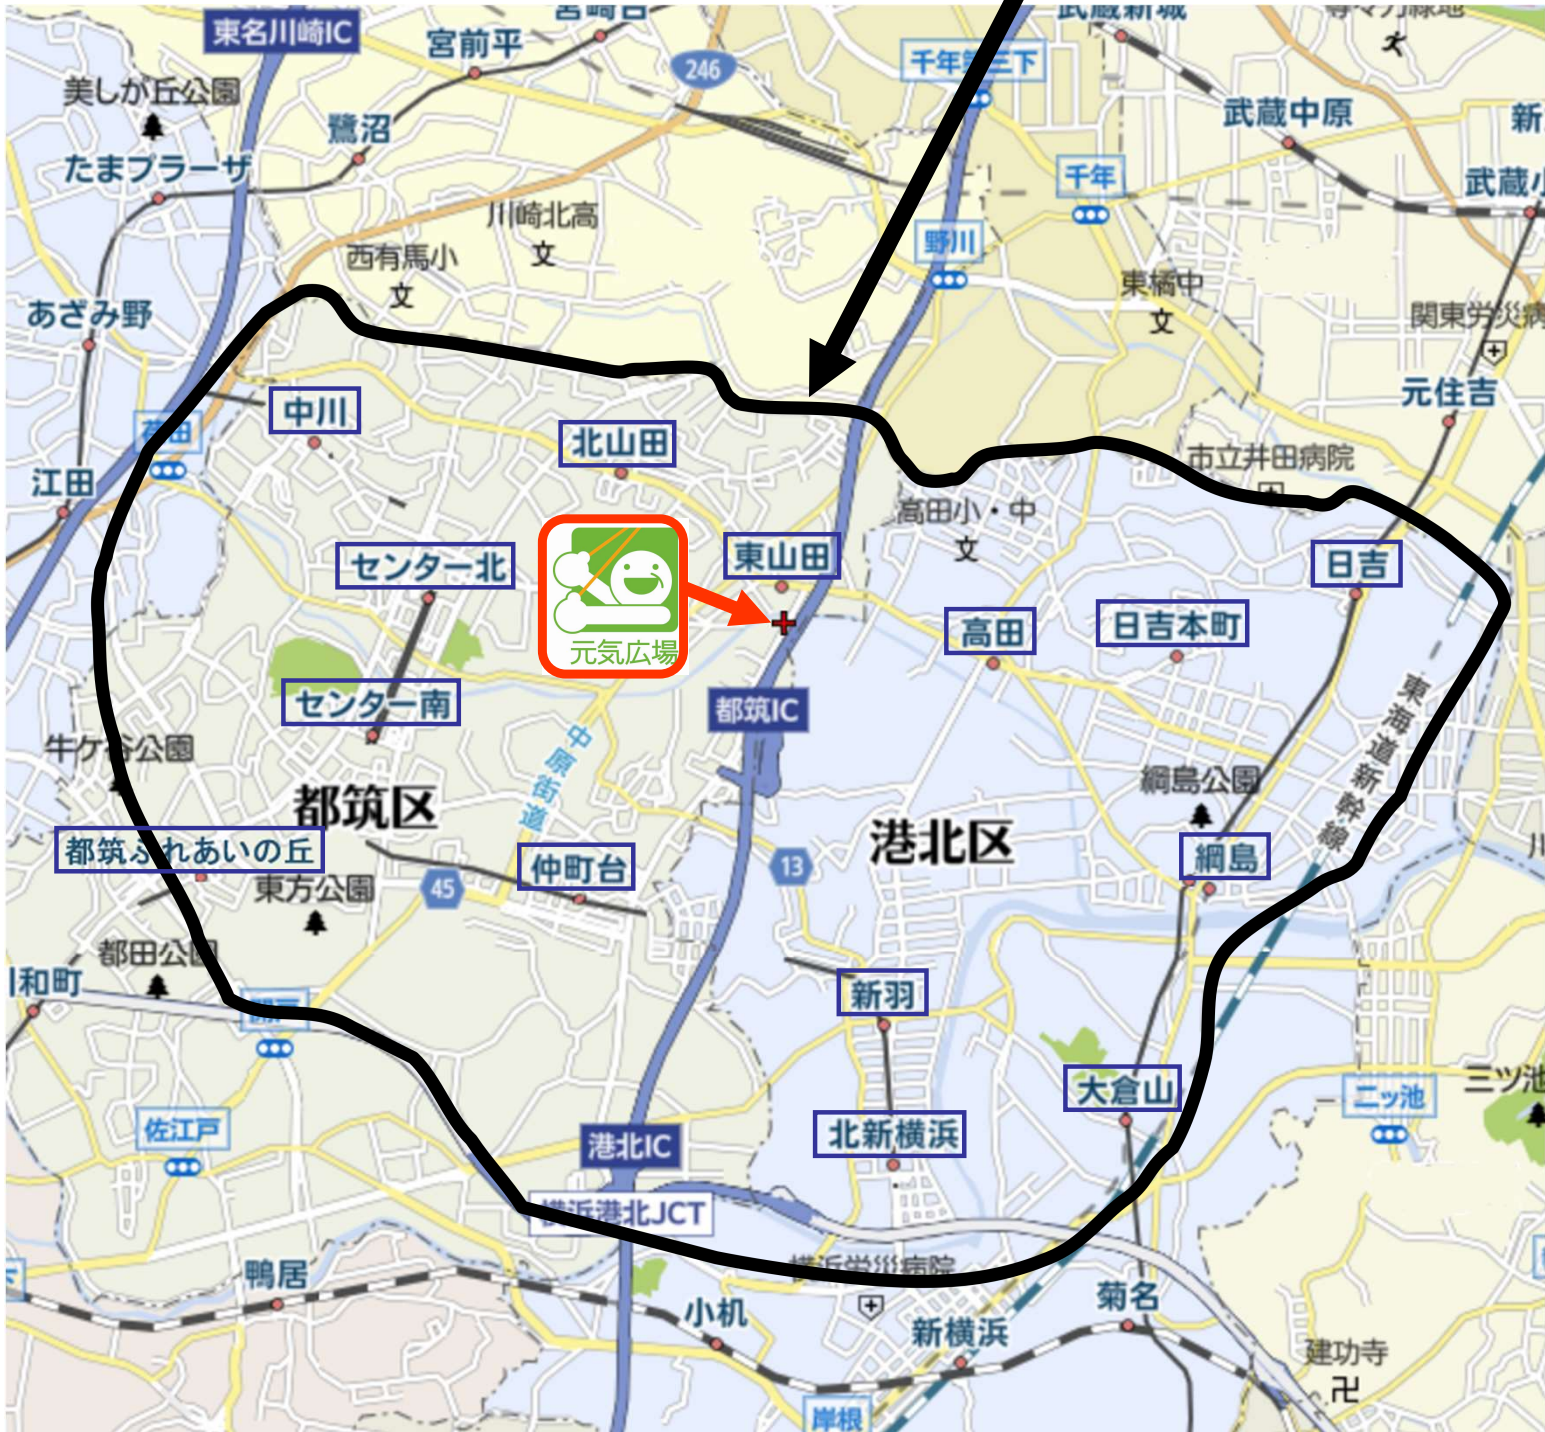

体操クラブ型のデイサービス

 **元気広場 横浜東山田**

# 送迎範囲のご案内

▶横浜市：港北区、都筑区、青葉区東部

◀詳細は以下の地図をご参照ください。▶

黒い太線内が送迎エリアの目安です。

**TEL 045-620-3195**